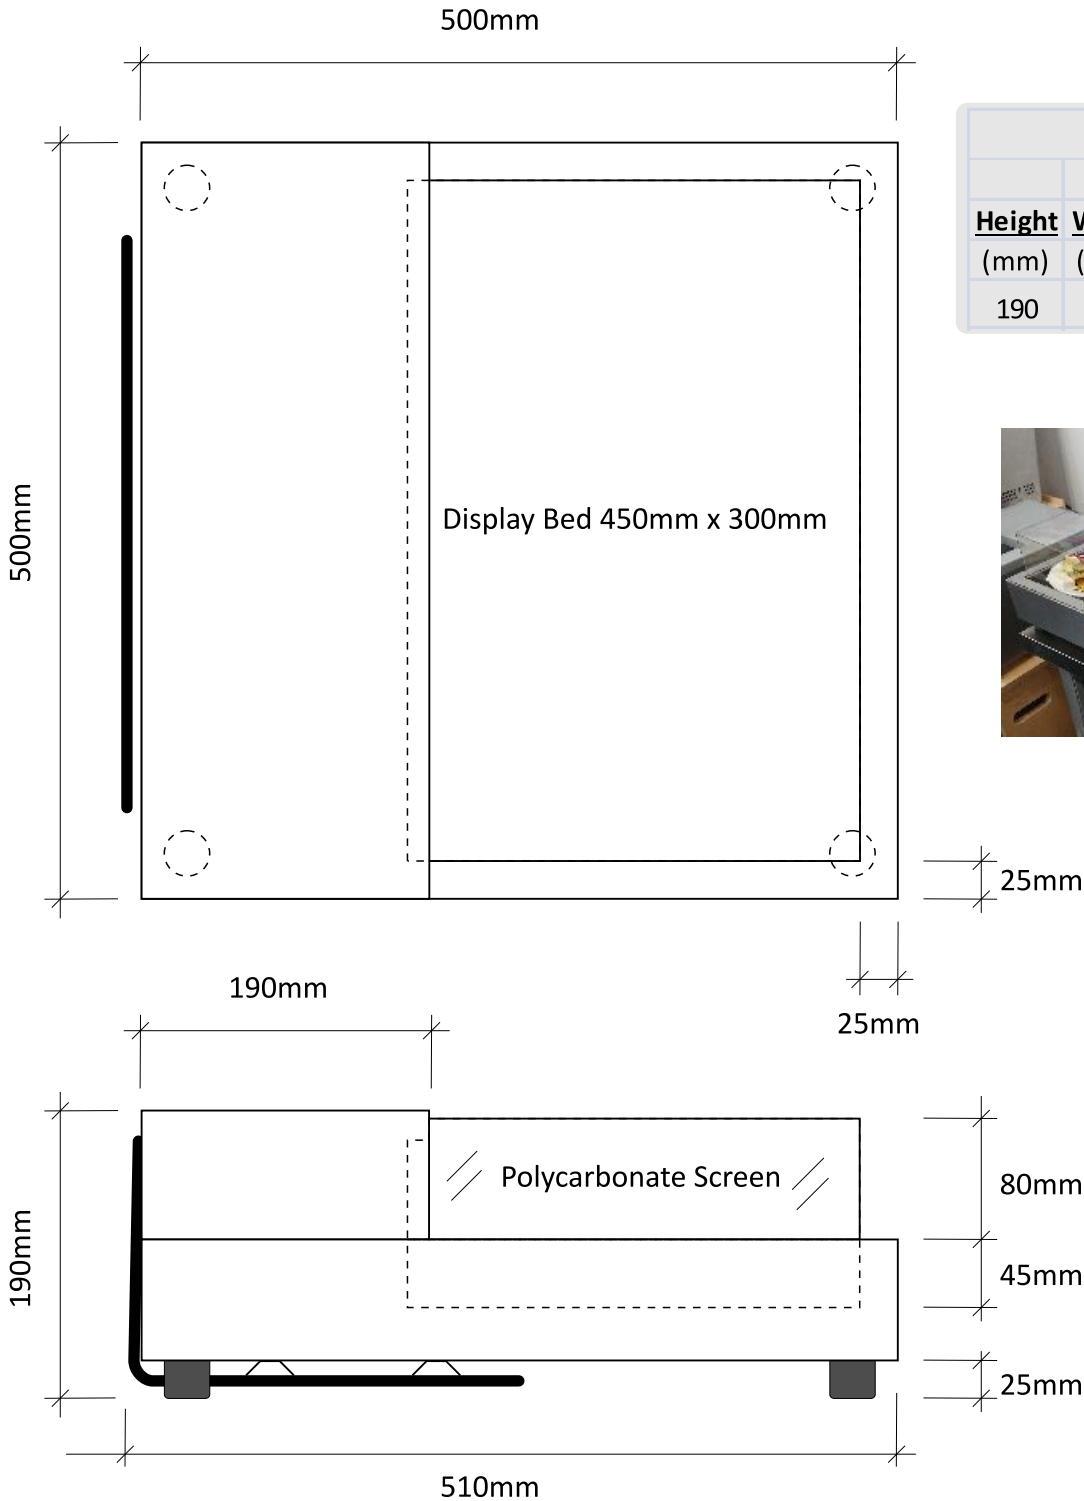

## Model OTD1

Height (mm)	Width (mm)	Depth (mm)	Display Area (mm)
190	500	510	450x300

**OSBORNE REFRIGERATORS LTD**  
 Rose Green Road  
 Bognor Regis  
 West Sussex  
 PO21 3EG  
 United Kingdom

Tel +44 1243 267711  
 Fax +44 1243 265853  
 email sales@osborne-ref.co.uk  
 website www.osborne-ref.co.uk  
 Facebook @osbornerefrigerators  
 Twitter @osbornerefrig